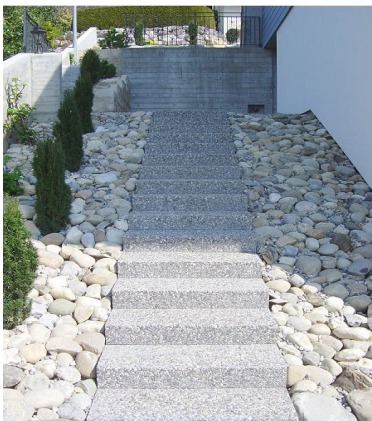

Fein gewaschene Platten

Einfach, aber gut!

Die wassergestrahlte Oberfläche ergibt ein harmonisches Flächenbild. Gehkomfort, Griffbarkeit und Strapazierfähigkeit zeichnen diese Platten aus.

Granit grau

Perlbunt

Jura

Mentonit Waschbeton

Hart im Nehmen!

Ein strapazierfähiges Material, preiswert und natürlich. Weitere Muster und Farben auf Anfrage

Granit Rot

Waschbeton Kiesel

Granit Weiss